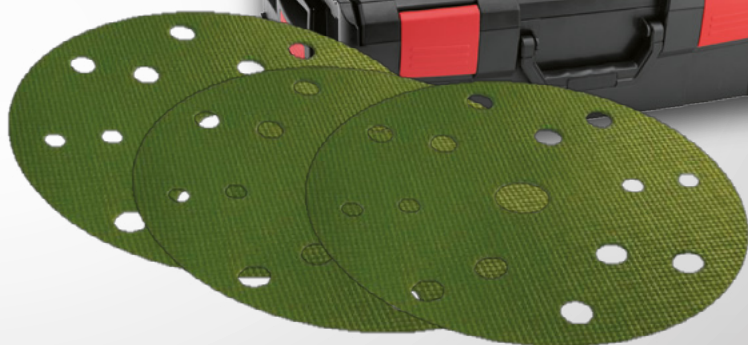

## DAS POWER PAKET!!

Volle POWER beim Abschleifen! SUPRAFLEX & MaxCut - ein starkes Team

### Supraflex 150 Set:

Lieferumfang:

- Supraflex mit Schutzhaube SG D150 SE
- Zusatzhandgriff SE 14-2 125 M8
- Klett-Schleifteller SP D150-8/6 H/F
- Transportkoffer L-BOXX®
- Schleifmittel-Kennenlern-Set  
KOVAX MAXCUT  
P60 , P80, P120